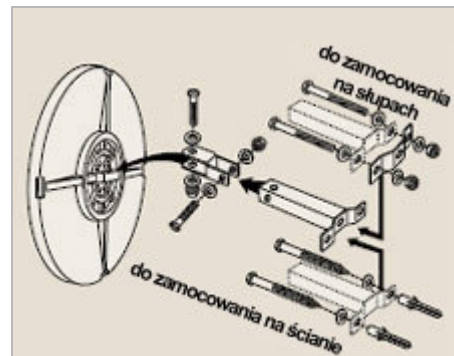

## LUSTRA WIELOFUNKCYJNE, kontrola 3 kierunków

**Duży stopień wypukłości naszych lusterek gwarantuje większą widoczność.**

Lustra szerokokątne,  
Zwiększenie  
bezpieczeństwa na  
skrzyżowaniach, przy  
użyciu niewielkiej liczby  
lusterek.

Lustra dostarczane są z kompletem uniwersalnych uchwytów pozwalających na precyzyjne przymocowanie lusterek do ścian i słupów o średnicy 34-90 mm.

Testy wykazały, że uchwyty wytrzymują siłę wiatru do 183 km/h.

Maksymalna odległość między użytkownikiem a lustrem (m)	Wymiary lustra		Masa (kg)	Cena z rabatem 5% (netto)
ok. 2	Ø400	Vialux 9040	4	<b>478,80 zł</b>
ok. 4	Ø500	Vialux 9050	6	<b>638,40 zł</b>
ok. 6	Ø600	Vialux 9060	7	<b>718,20 zł</b>
ok. 8	Ø800	Vialux 9080	8	<b>1 097,25 zł</b>
ok. 10	Ø900	Vialux 9090	18	<b>1 672 zł</b>